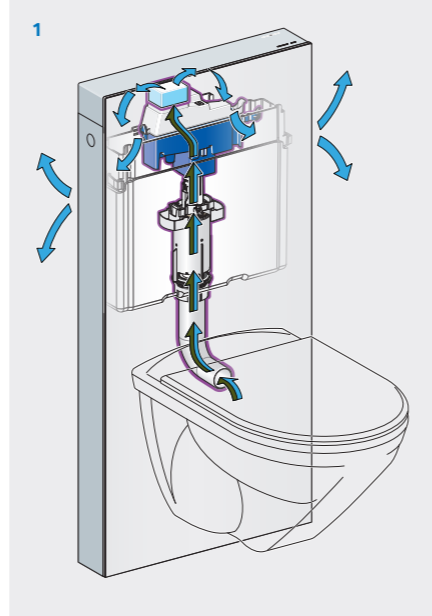

Stil sahibi ve fonksiyonel. Geberit Monolith Plus WC modülü.

Form ve fonksiyonelliğin mükemmel birleşimini sunan ödüllü Geberit Monolith modülleri, banyo tasarımına taze bir soluk getiriyor. Geberit bu sene, Geberit Monolith WC modülü için ek fonksiyonlar sunuyor: Etkin koku alma ünitesi, elektronik kumanda düğmeleri ve zarif ışık ünitesi.

Konforlu

Etkin koku alma ünitesi, küçük veya büyük tüm banyolarda temiz bir hava yaratır ve bunu en zarif şekilde sunar. Şık tasarıma sahip modül tüm klozetlerle ve Geberit AquaClean modelleriyle uyumludur.

İnovatif ve iyi düşünülmüş

Geberit Monolith Plus'ın montajı standart Monolith modülünden biraz daha uzun sürer. Tüm parçalara kolaylıkla ulaşılabilir ve seramik filtre oldukça dayanıklıdır. (> 6 yıl).

Ödüllü katma değer

Geberit Monolith Plus, koku alma ünitesinin yanında birkaç inovatif fonksiyon daha sunar: Karanlıkta, modülün yanına yaklaştığınızda çalışan zarif LED ışık ünitesi. Işık renkleri zevke göre ayarlanabilir. Piezoelektrik, soft-touch kumanda düğmeleri kaliteli bir deşarj süreci sağlar. Alüminyum yüzey hijyeniktir ve kolaylıkla temizlenebilir.

1. 1 Klozetin içindeki kötü koku emilir.
2. 2 Hava, uzun ömürlü petekli seramik filtre tarafından temizlenir.
3. 3 Kontrol panelindeki piezoelektrik, soft-touch kumanda düğmeleri deşarj sürecini ve koku alma fonksiyonunu başlatır.